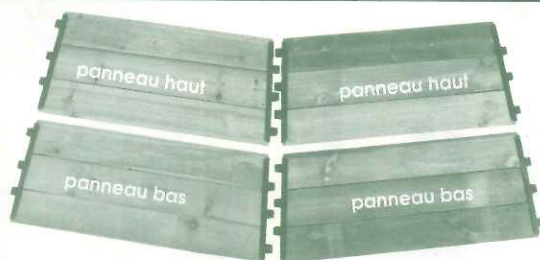

Pour commencer...

Bois traité CTB+

MODÈLE	CONTENU
de 200 à 600 litres	4 panneaux haut 4 panneaux bas 1 couvercle + 4 tiges
de 800 à 1000 litres	6 panneaux haut 6 panneaux bas 1 couvercle + 6 tiges

Montage

Installer le composteur sur un sol terreux, stabilisé et horizontal, dans un espace à l'air libre.

1. Disposer les panneaux à plat sur le sol.

2. Insérer les tiges plastiques dans les charnières.

3. Relever les panneaux et joindre les angles.
4. Positionner le couvercle.

Pour soulever ou mélanger le compost :

- Tirer vers le haut une barre d'angle à la moitié du composteur pour ouvrir une porte.
- Tirer entièrement une barre d'angle pour ouvrir complètement le composteur (ouverture complète pour un mélange plus facile : opération nécessaire à une bonne dégradation des déchets).

Dimensions et quantités

Volume du composteur	(variable) X	nombre de panneaux
FORME CARRÉE		
300 litres	700 mm	4 panneaux haut 4 panneaux bas
400 litres	770 mm	
600 litres	960 mm	
FORME HEXAGONALE		
800 litres	700 mm	6 panneaux haut 6 panneaux bas
1000 litres	777 mm	