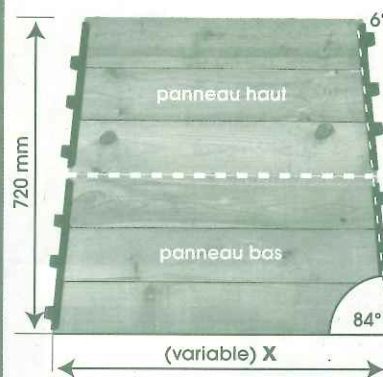

- Dévisser les charnières.
- Couper des planches de bois (épaisseur entre 15 et 21 mm) en suivant l'angle et les côtes du tableau ci-dessous.
- Assembler les panneaux.

Dimensions et quantités

Volume du composteur	(variable) X	nombre de panneaux
FORME CARRÉE		
300 litres	700 mm	4 panneaux haut 4 panneaux bas
400 litres	770 mm	
600 litres	960 mm	
FORME HEXAGONALE		
800 litres	700 mm	6 panneaux haut 6 panneaux bas
1000 litres	777 mm