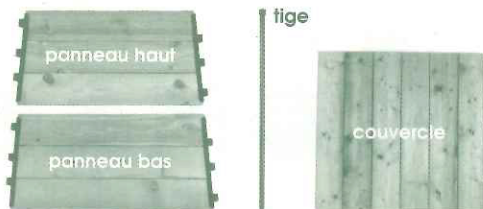

Pour commencer...

Bois traité CTB+

MODÈLE	CONTENU
de 200 à 600 litres	4 panneaux haut 4 panneaux bas 1 couvercle + 4 tiges
de 800 à 1000 litres	6 panneaux haut 6 panneaux bas 1 couvercle + 6 tiges

Montage